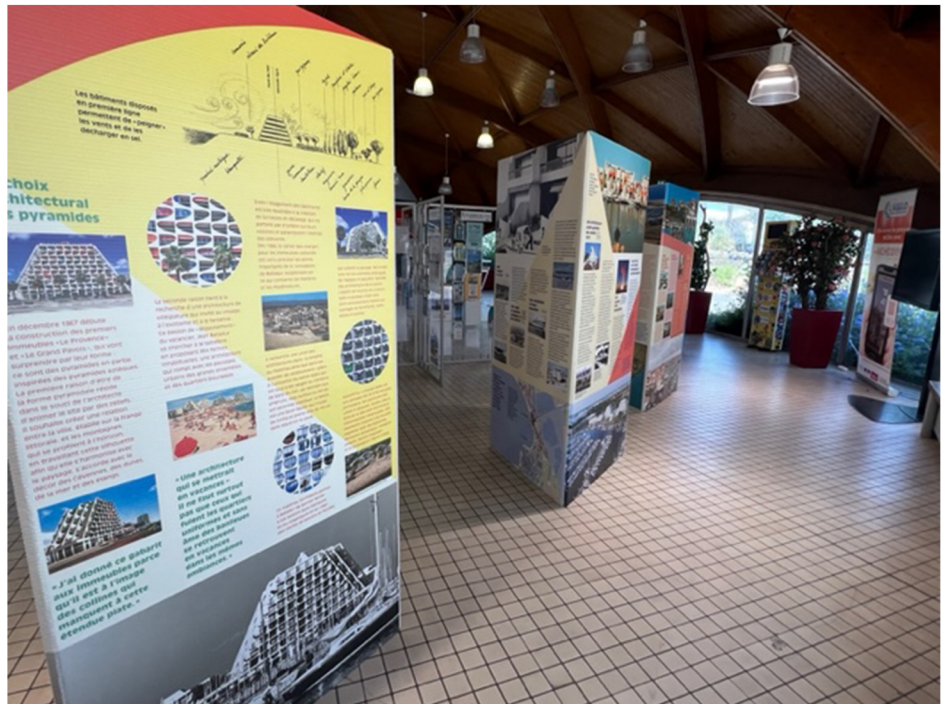

## Montage de l'exposition

## Format de l'exposition

**Sept triptyques en panneaux alvéolaires en polypropylène  
d'un format vertical de 198 cm x 296 cm.  
Présentation des panneaux : installation au sol, autostables.**