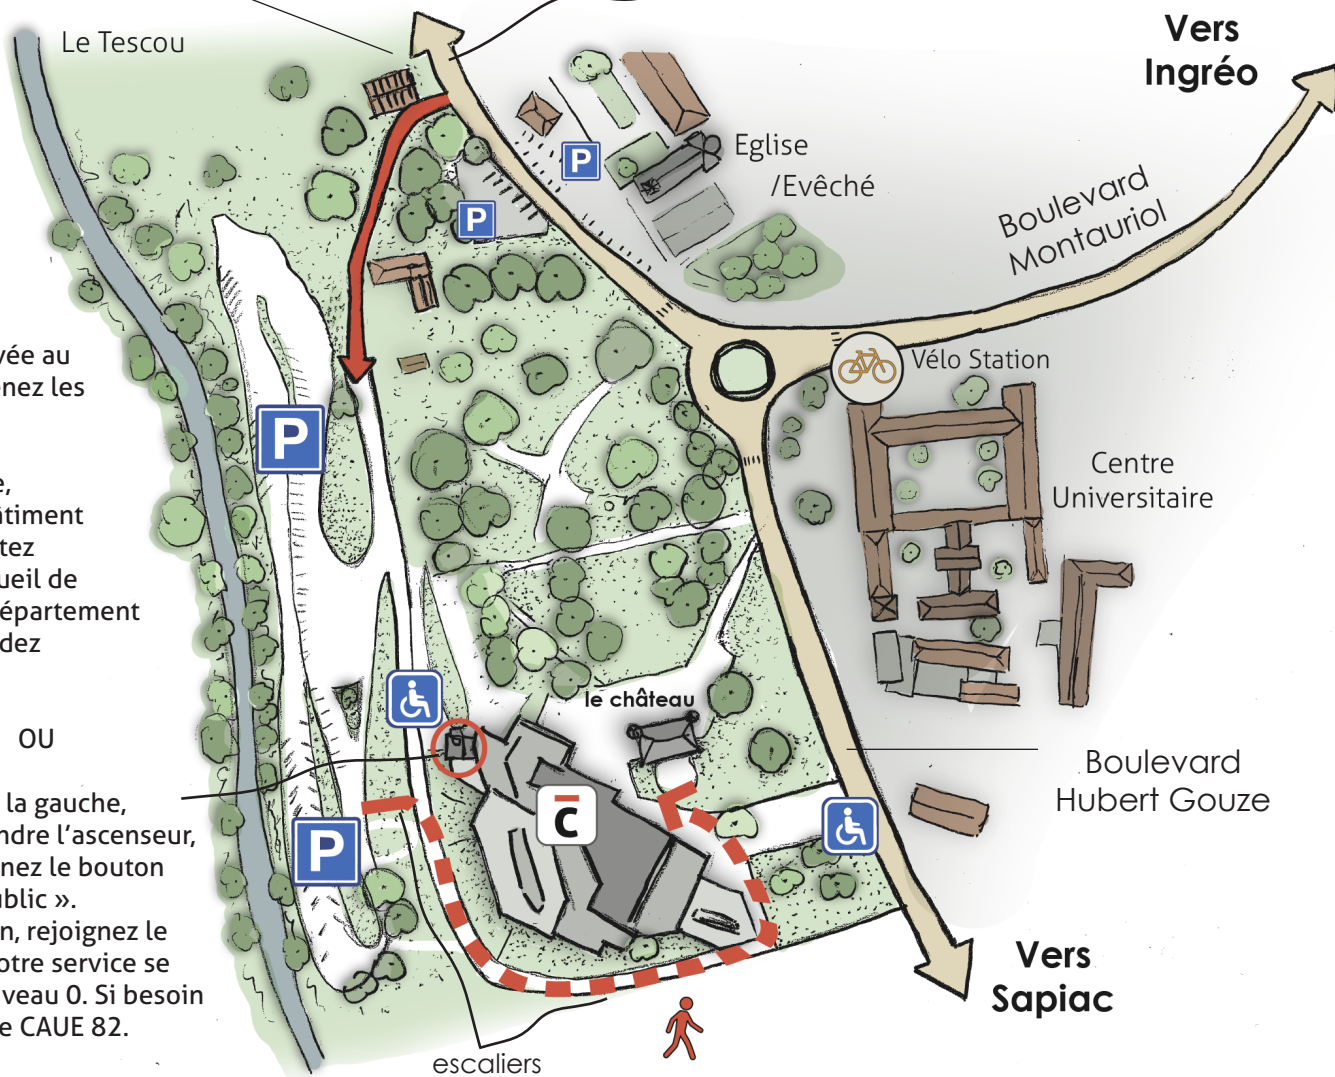

Faubourg
 du Moustier

**Vers le
 centre-ville**

À votre arrivée au
 parking, prenez les
 escaliers,

Sur la droite,
 longez le bâtiment
 puis présentez
 vous à l'accueil de
 l'Hôtel du département
 puis demandez
 le CAUE 82.

OU

Sur la gauche,
 prendre l'ascenseur,
 et sélectionnez le bouton
 « accueil public ».
 Sur le balcon, rejoignez le
 bâtiment, notre service se
 trouve au niveau 0. Si besoin
 demandez le CAUE 82.

escaliers