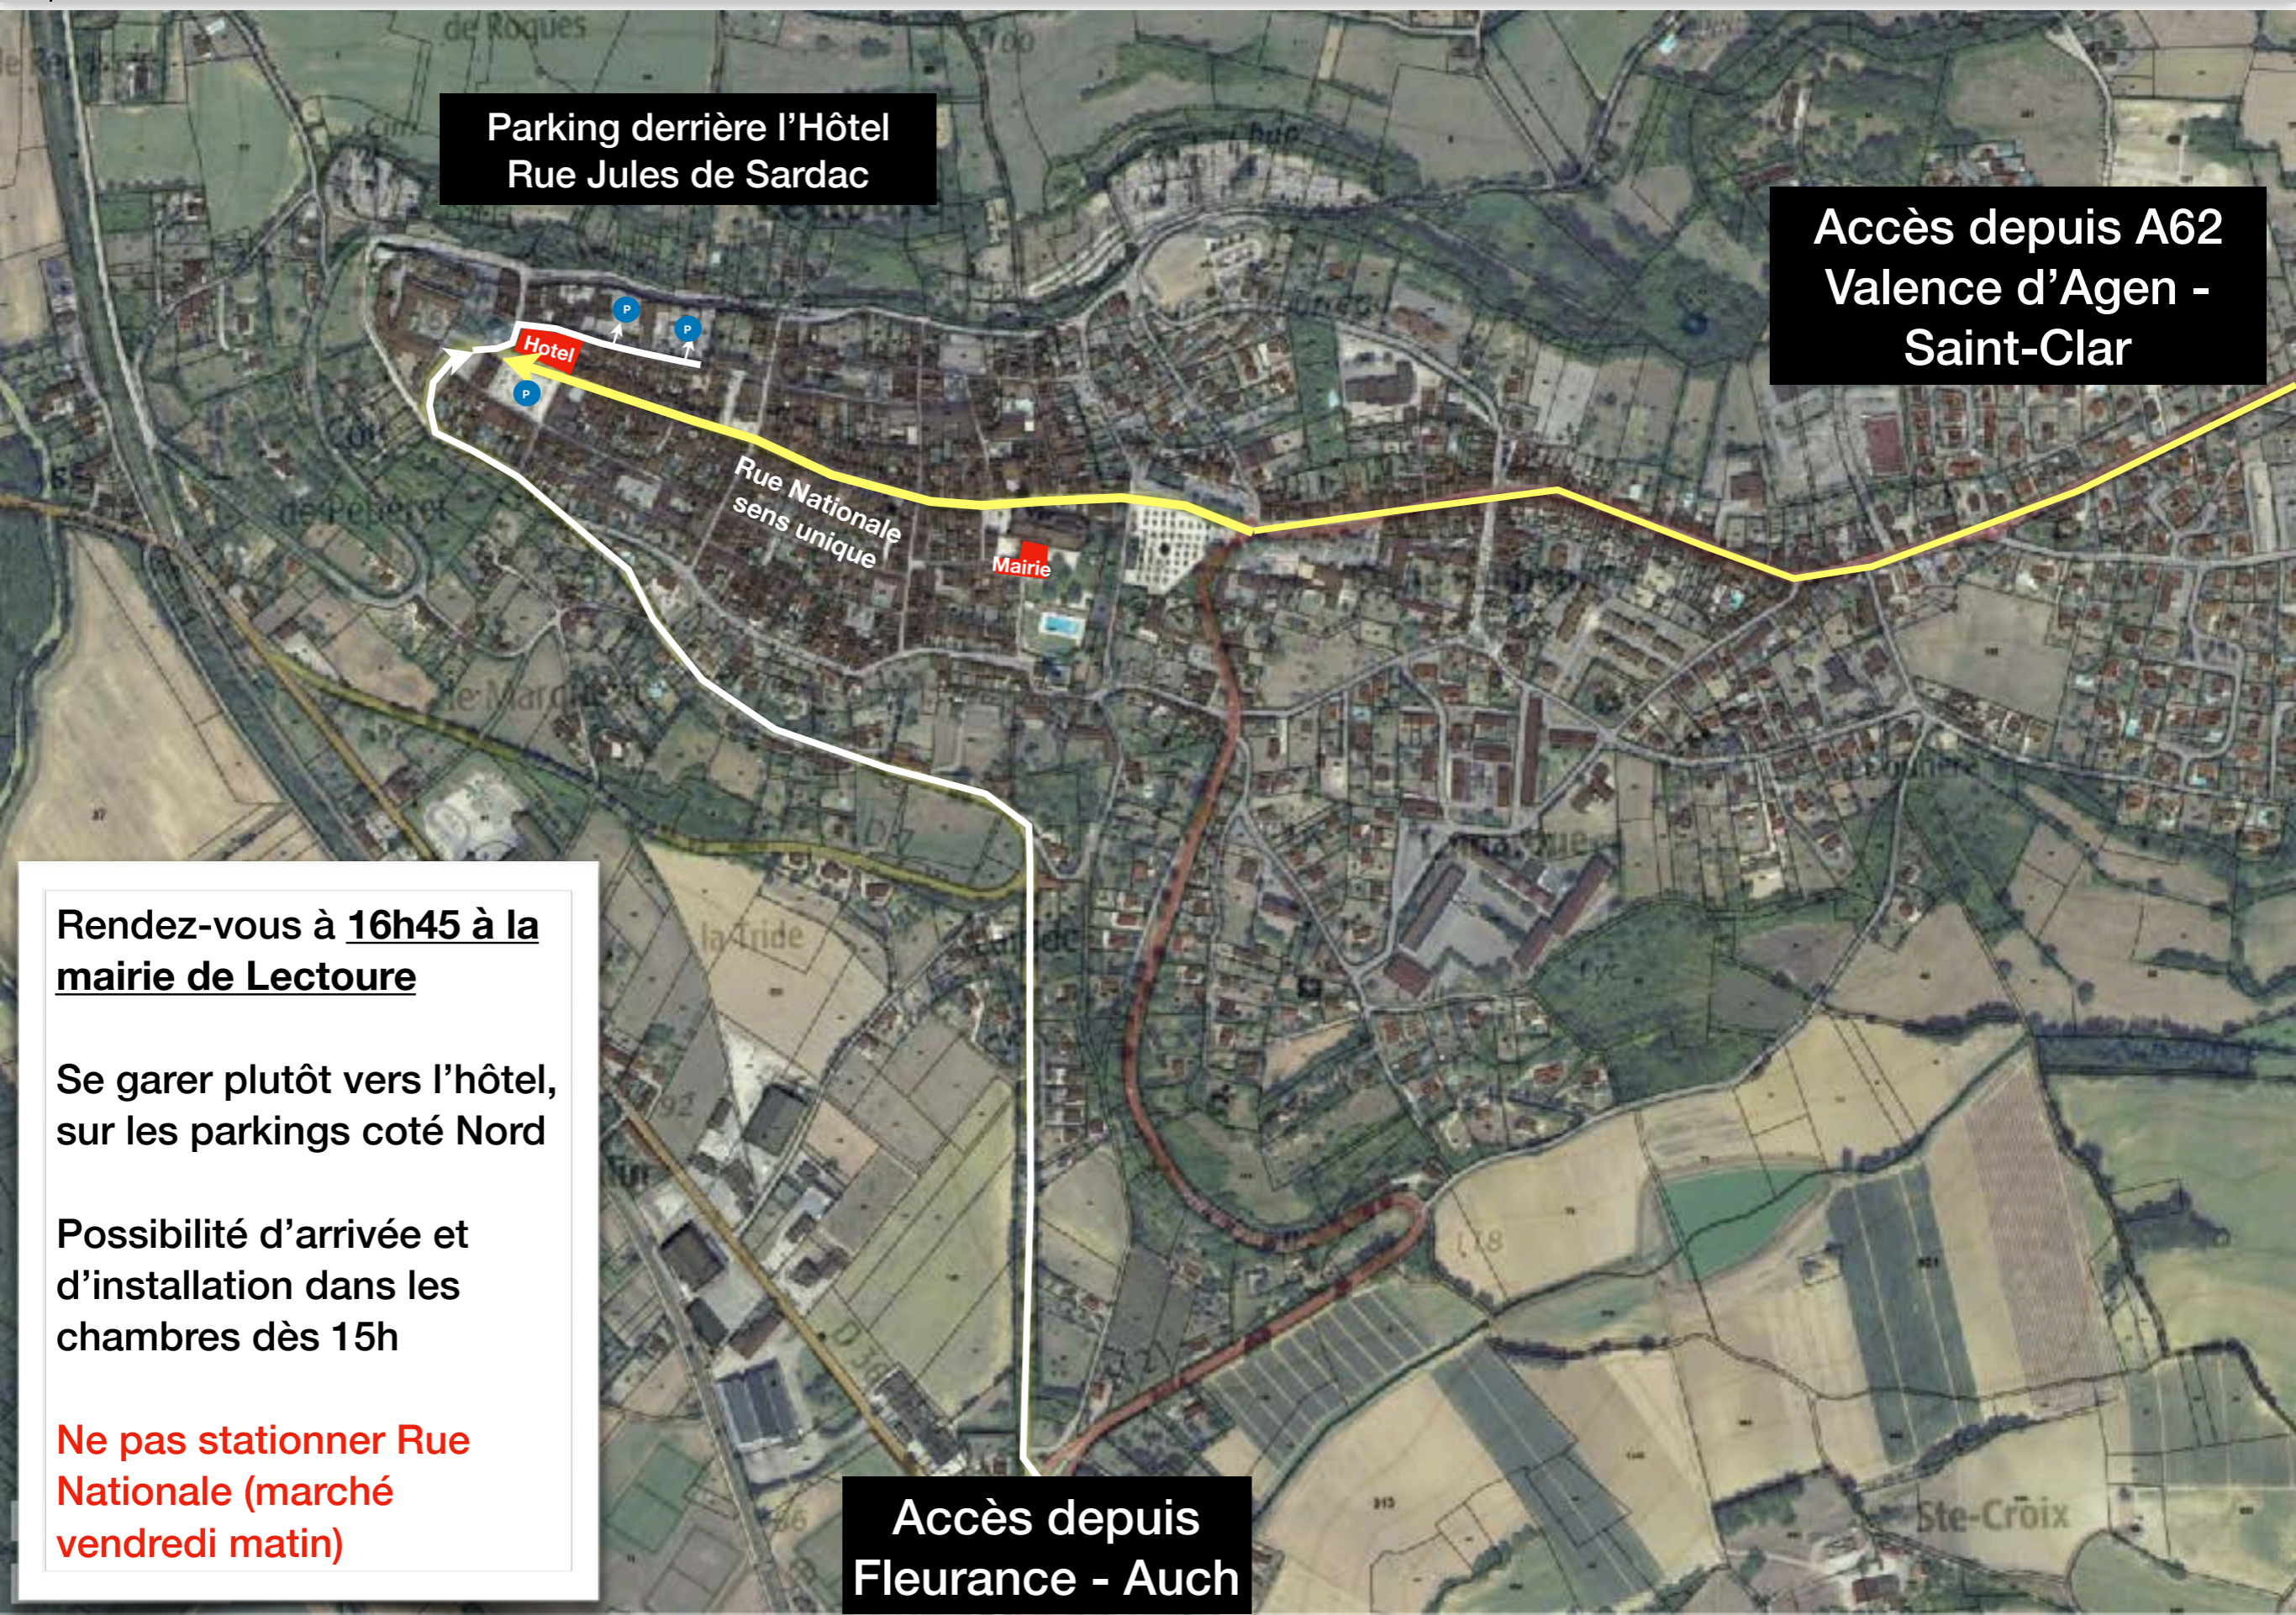

C

Journée des équipes - 12 et 13 septembre 2019 - Lomagne Gersoise

**Accès hôtel et stationnement
Lectoure, Castelnau d'Arbieu**

**Parking derrière l'Hôtel
Rue Jules de Sardac**

**Accès depuis A62
Valence d'Agen -
Saint-Clar**

**Rendez-vous à 16h45 à la
mairie de Lectoure**

Se garer plutôt vers l'hôtel,
sur les parkings coté Nord

Possibilité d'arrivée et
d'installation dans les
chambres dès 15h

**Ne pas stationner Rue
Nationale (marché
vendredi matin)**

**Accès depuis
Fleurance - Auch**

Rendez-vous à 16h45 à la
mairie de Lectoure

Se garer plutôt vers l'hôtel,
sur les parkings coté Nord

Possibilité d'arrivée et
d'installation dans les
chambres dès 15h

Lectoure - Castelnau d'Arbieu (15')