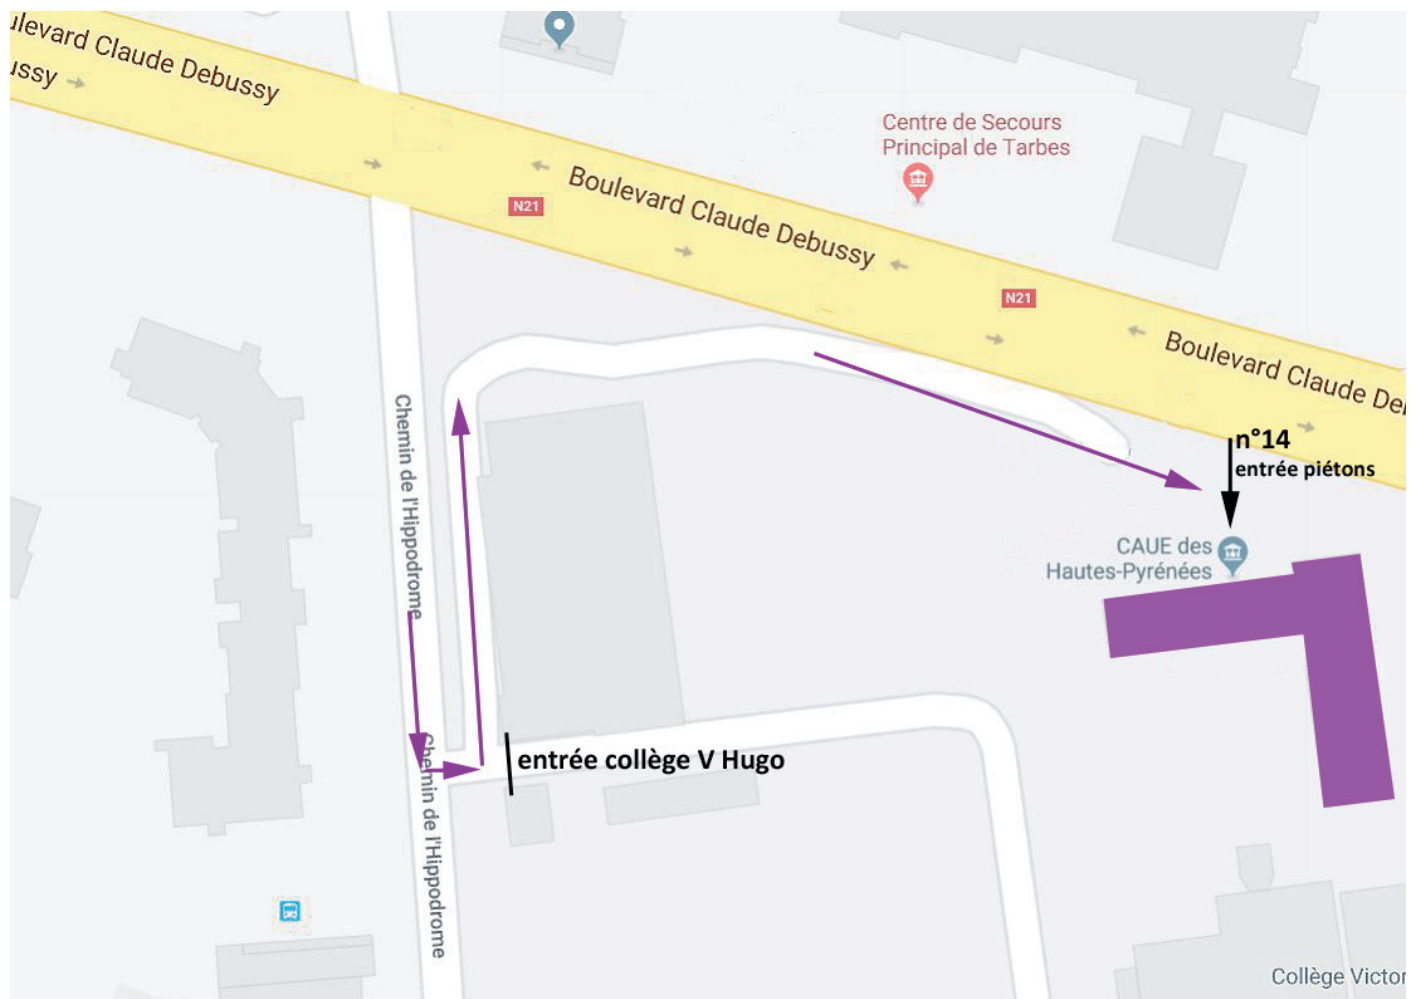

ACCÉDER AU CAUE des HAUTES-PYRÉNÉES

Prendre la direction «hippodrome-golf» puis tourner à gauche en arrivant face à l'entrée du collège Victor Hugo.

65 Hautes-Pyrénées

c|a.u.e

Conseil d'architecture, d'urbanisme
et de l'environnement